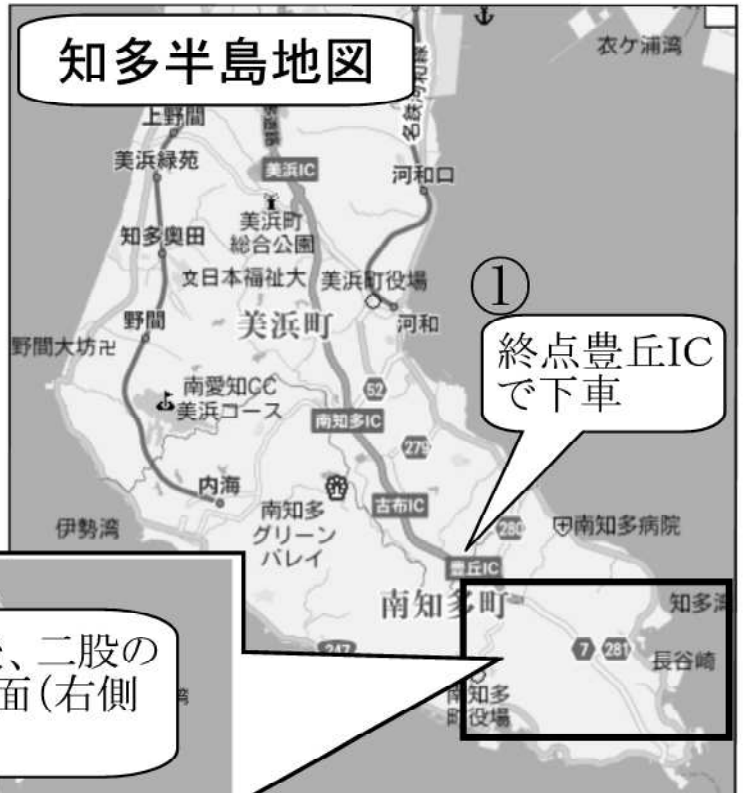

片名漁港 専用駐車場MAP

駐車場位置は分かり辛いと思いますので必ずこの地図をご持参下さい。

※以下の住所をカーナビに入力して下さい

【愛知県知多郡南知多町
大字片名字新師崎22-10】

知多半島地図

① 終点豊丘IC
で下車

片名港周辺地図

② トンネル通過後、二股の箇所は師崎方面(右側車線)を直進。

③ 3つ目の信号「新仲根」で左折。200m程下り坂を降り、突当りを右折

⑥ こちらに「海上タクシー」が発着します

④ ③で右折後、約200m進み最初の角を左折。約50m直進すると駐車場入口看板表示有り

⑤ 距離約250m
徒歩3分です。

駐車場周辺地図

【駐車場ご利用時の注意事項】

- ・当駐車場内での盗難及び事故については一切の責任を負いかねます。
- ・利用者同士のトラブルは双方で解決して下さい。破壊等については一切責任を負いません。
- ・当方で海上タクシーの手配を致しますので、駐車後ご連絡下さい。

■海上タクシー料金■

8名まで¥3,500 片道
※1名増し¥350
※早朝又は日没以降は割増料金となります。